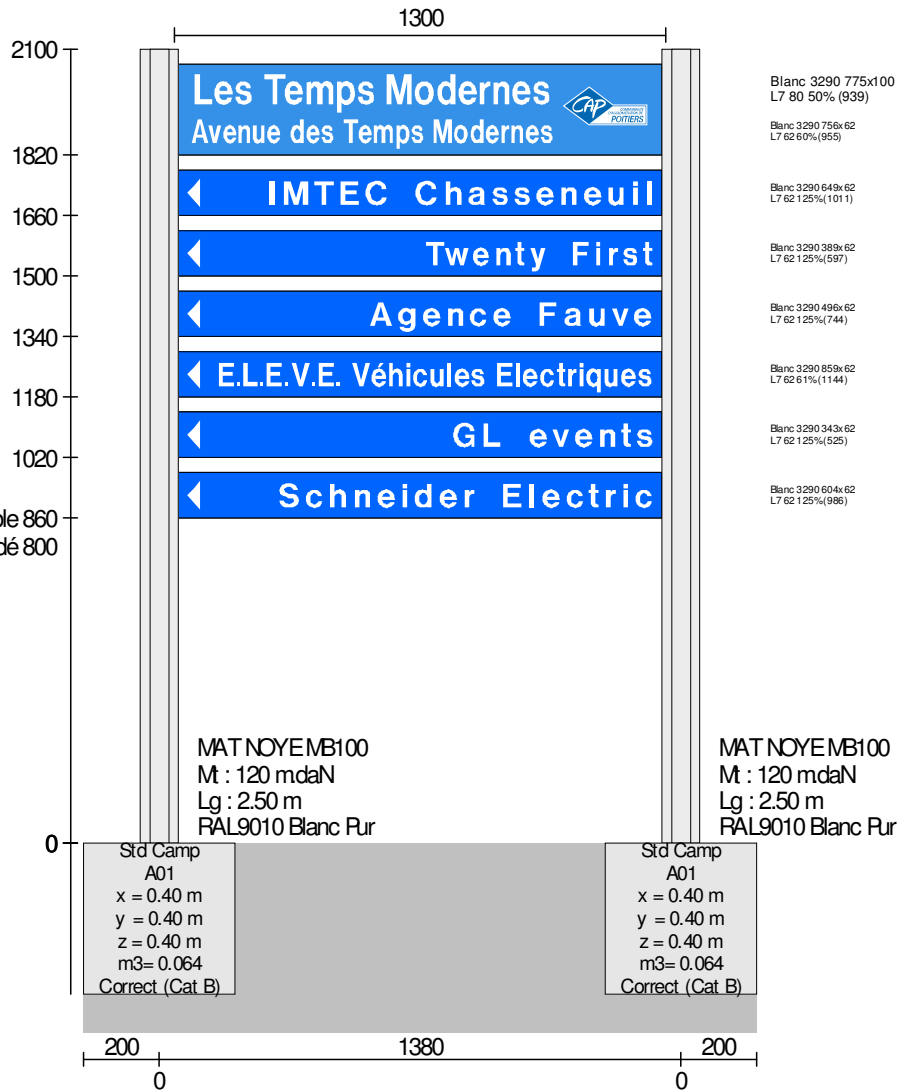

Dossier 0020099643 19-12
Section LES TEMPS MODERNES
Ensemble 406.00

NC 1300x240=0.31m²
 Bleu QM42

NC 1300x120=0.16m²
 Bleu 3275 Blanc 3290
 Blanc 3290

NC 1300x120=0.16m²
 Bleu 3275 Blanc 3290
 Blanc 3290

NC 1300x120=0.16m²
 Bleu 3275
 Blanc 3290

NC 1300x120=0.16m²
 Bleu 3275
 Blanc 3290

NC 1300x120=0.16m²
 Bleu 3275
 Blanc 3290

NC 1300x120=0.16m²
 Bleu 3275
 Blanc 3290

Disponible 860
 Demandé 800

Chapeau classic
 RAL9010 Blanc

Kit de Fixation classic

Pareclosos pareclosos
 RAL9010 Blanc

Echelle :1/20

Signalisation de Service

Base des calculs

Hauteur de base 62 mm
 Coefficient d'espacement 50 %
 Vent 130 daN/m²
 Surface totale 1.25